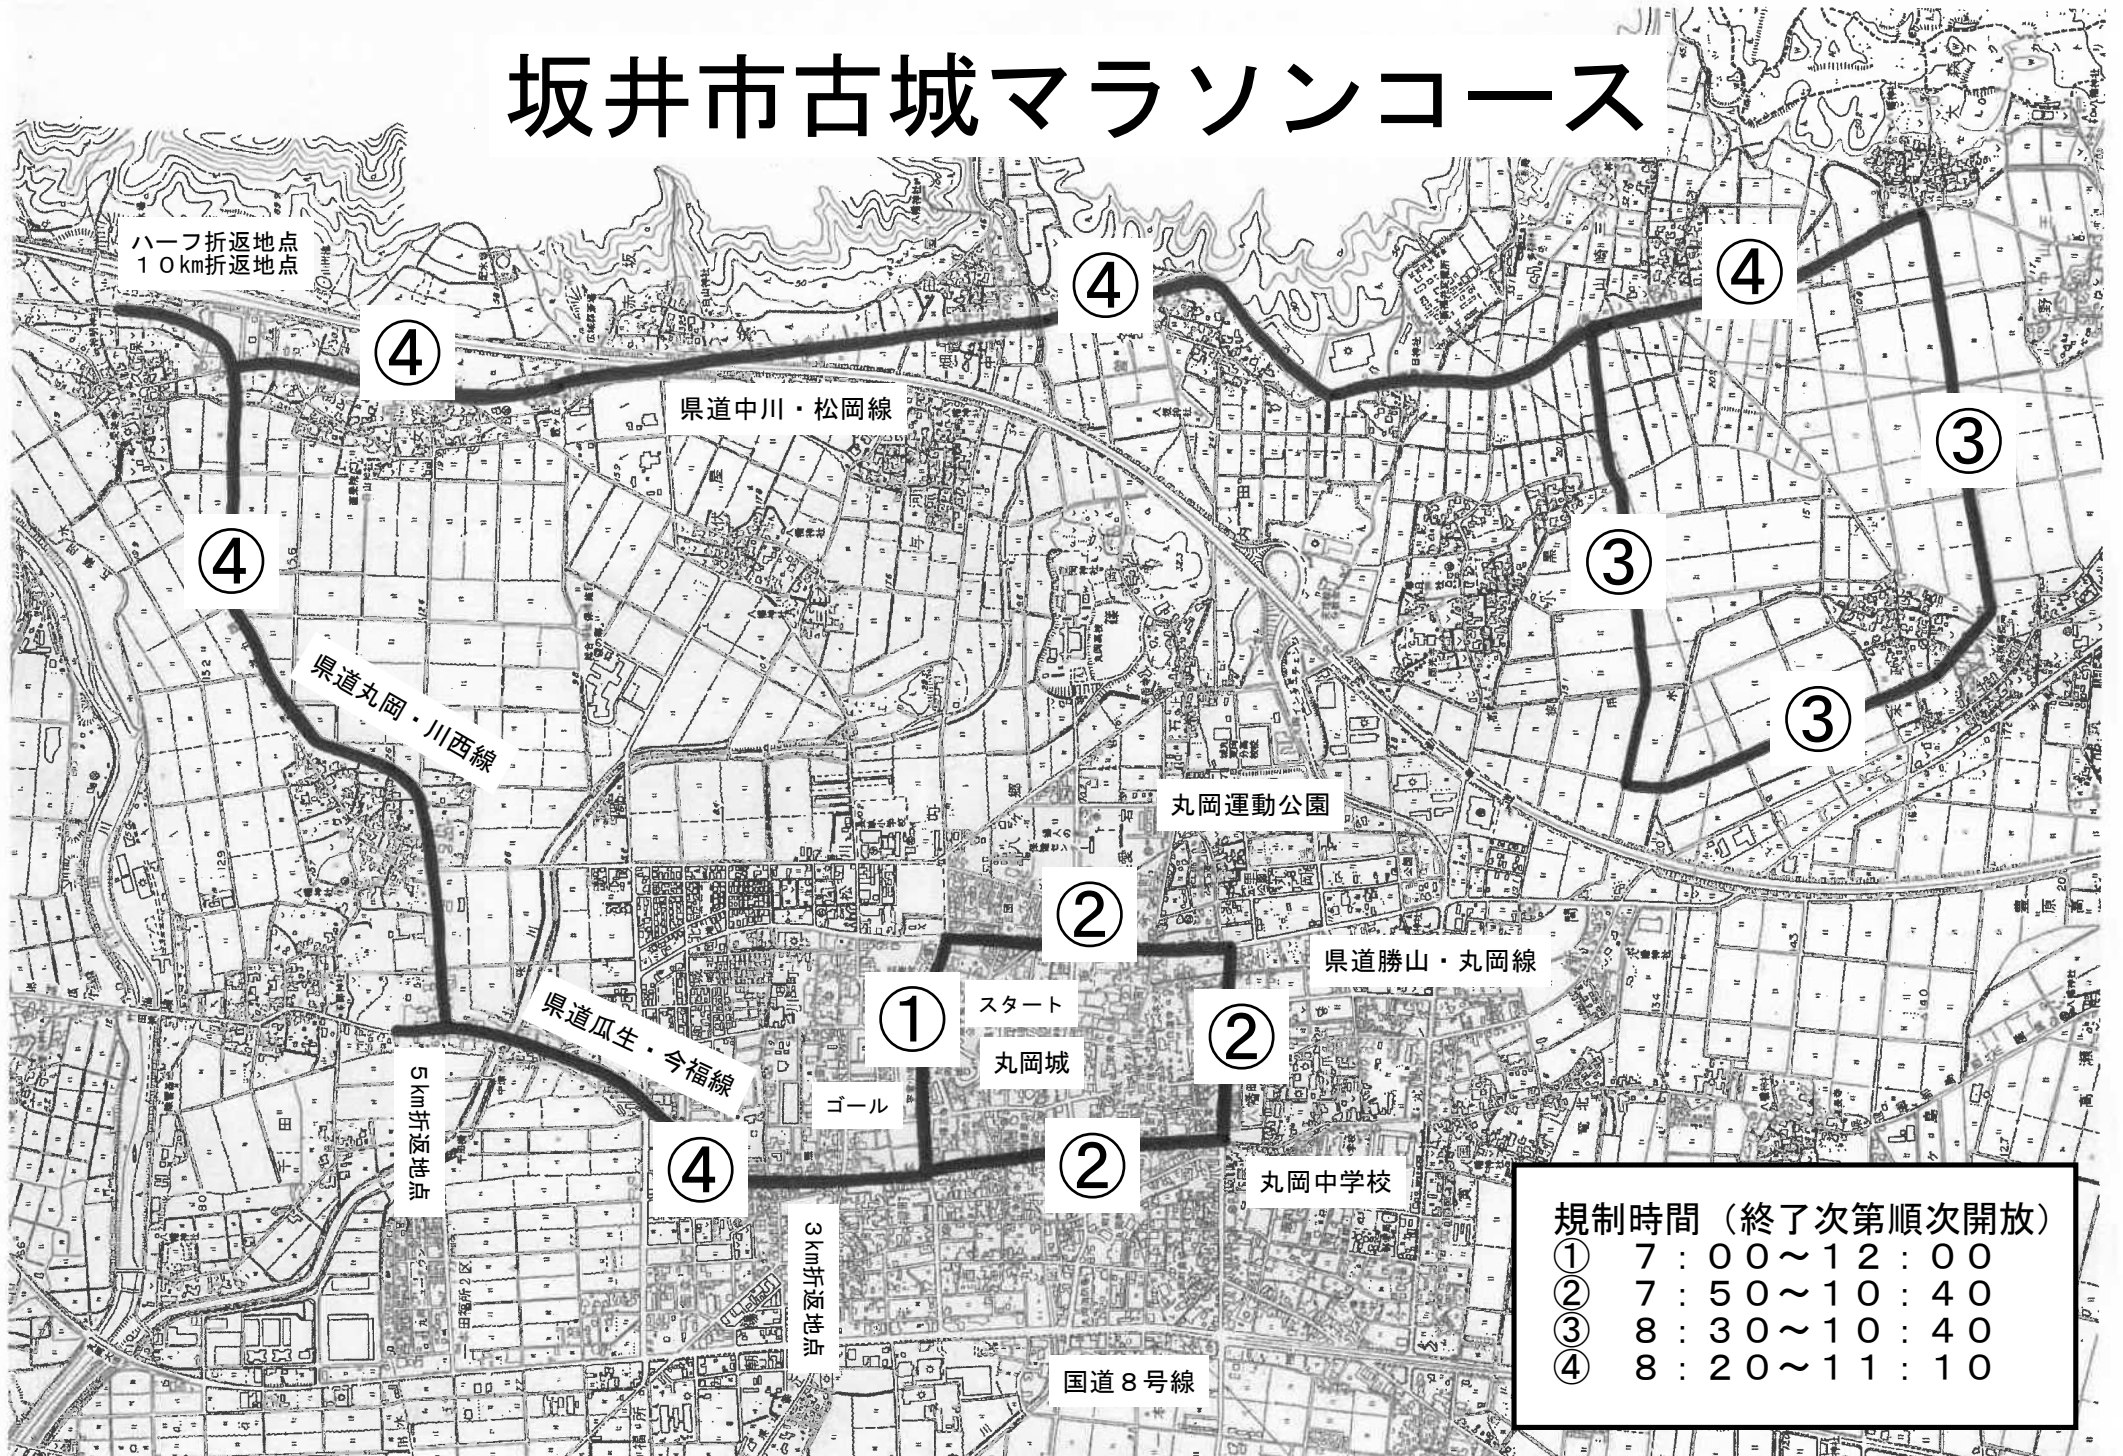

坂井市古城マラソンコース

| 規制時間 (終了次第順次開放) | |
|-----------------|------------------|
| ① | 7 : 00 ~ 12 : 00 |
| ② | 7 : 50 ~ 10 : 40 |
| ③ | 8 : 30 ~ 10 : 40 |
| ④ | 8 : 20 ~ 11 : 10 |