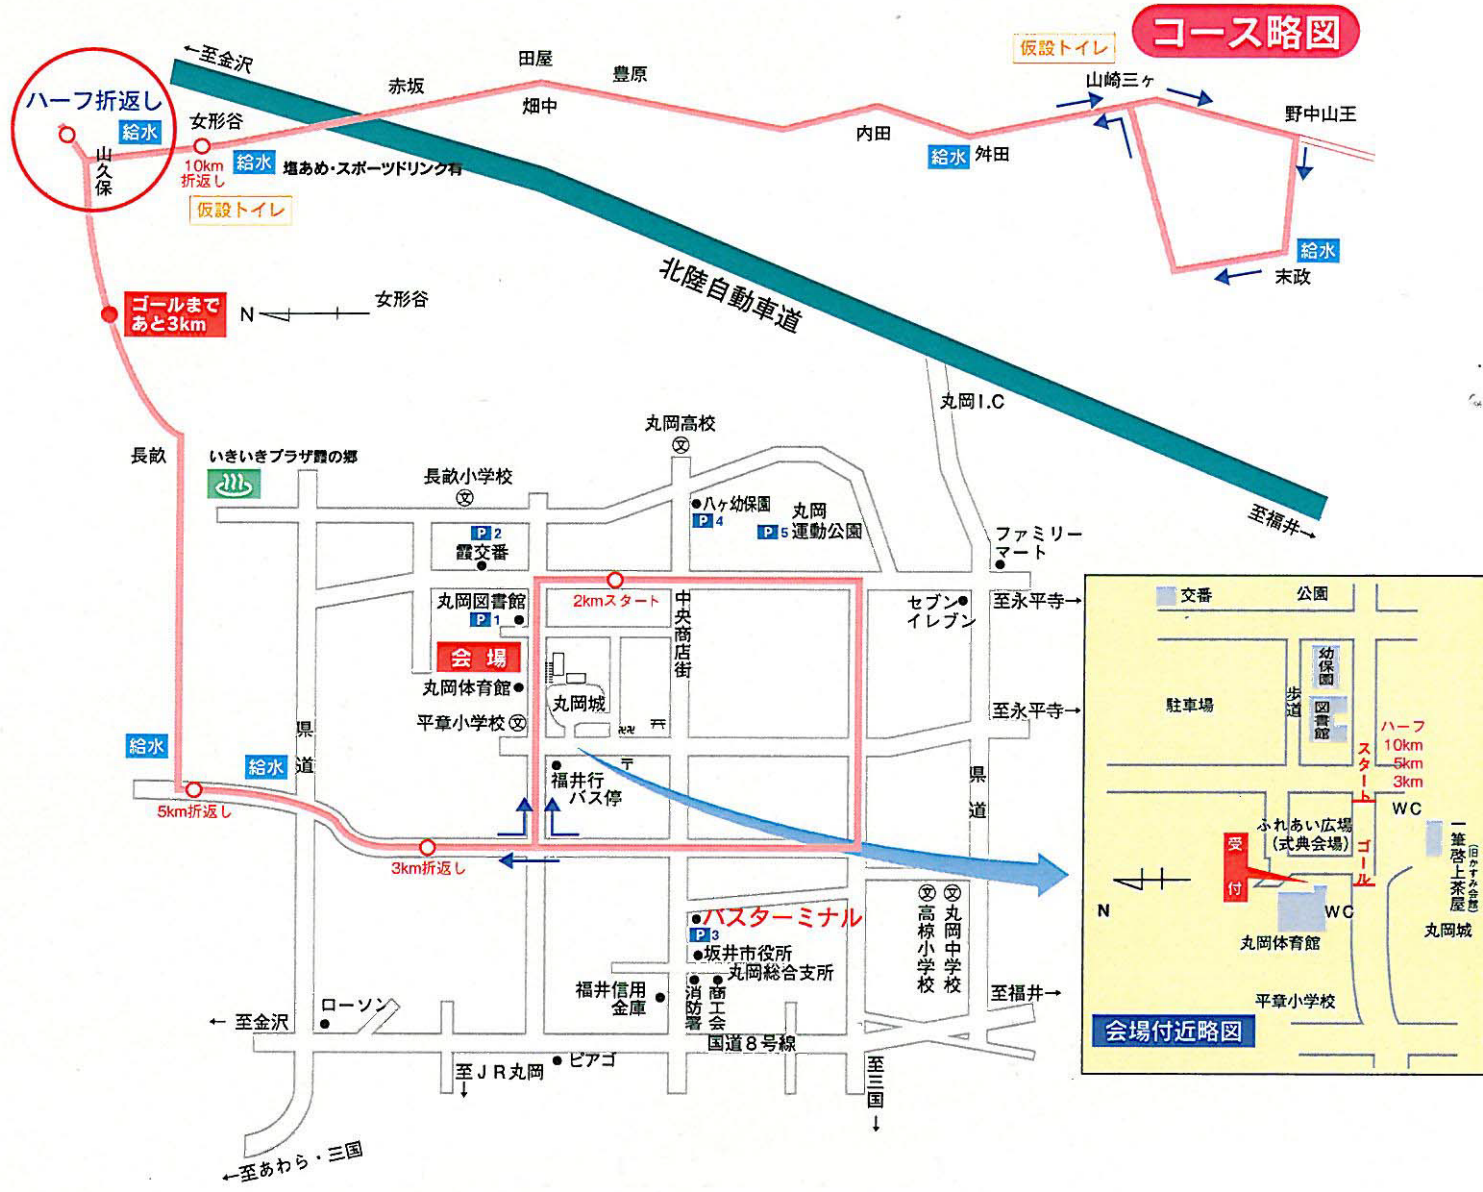

コース略図

ハーフ折返し
山久保

←至金沢

女形谷

10km折返し
給水
仮設トイレ

ゴールまであと3km

給水

長畝

給水

5km折返し

給水

3km折返し

給水

←至金沢

ローソン

福井信用金庫

野中山王

給水

未政

女形谷

丸岡高校

丸岡I.C.

至福井

いきいきプラザ露の郷